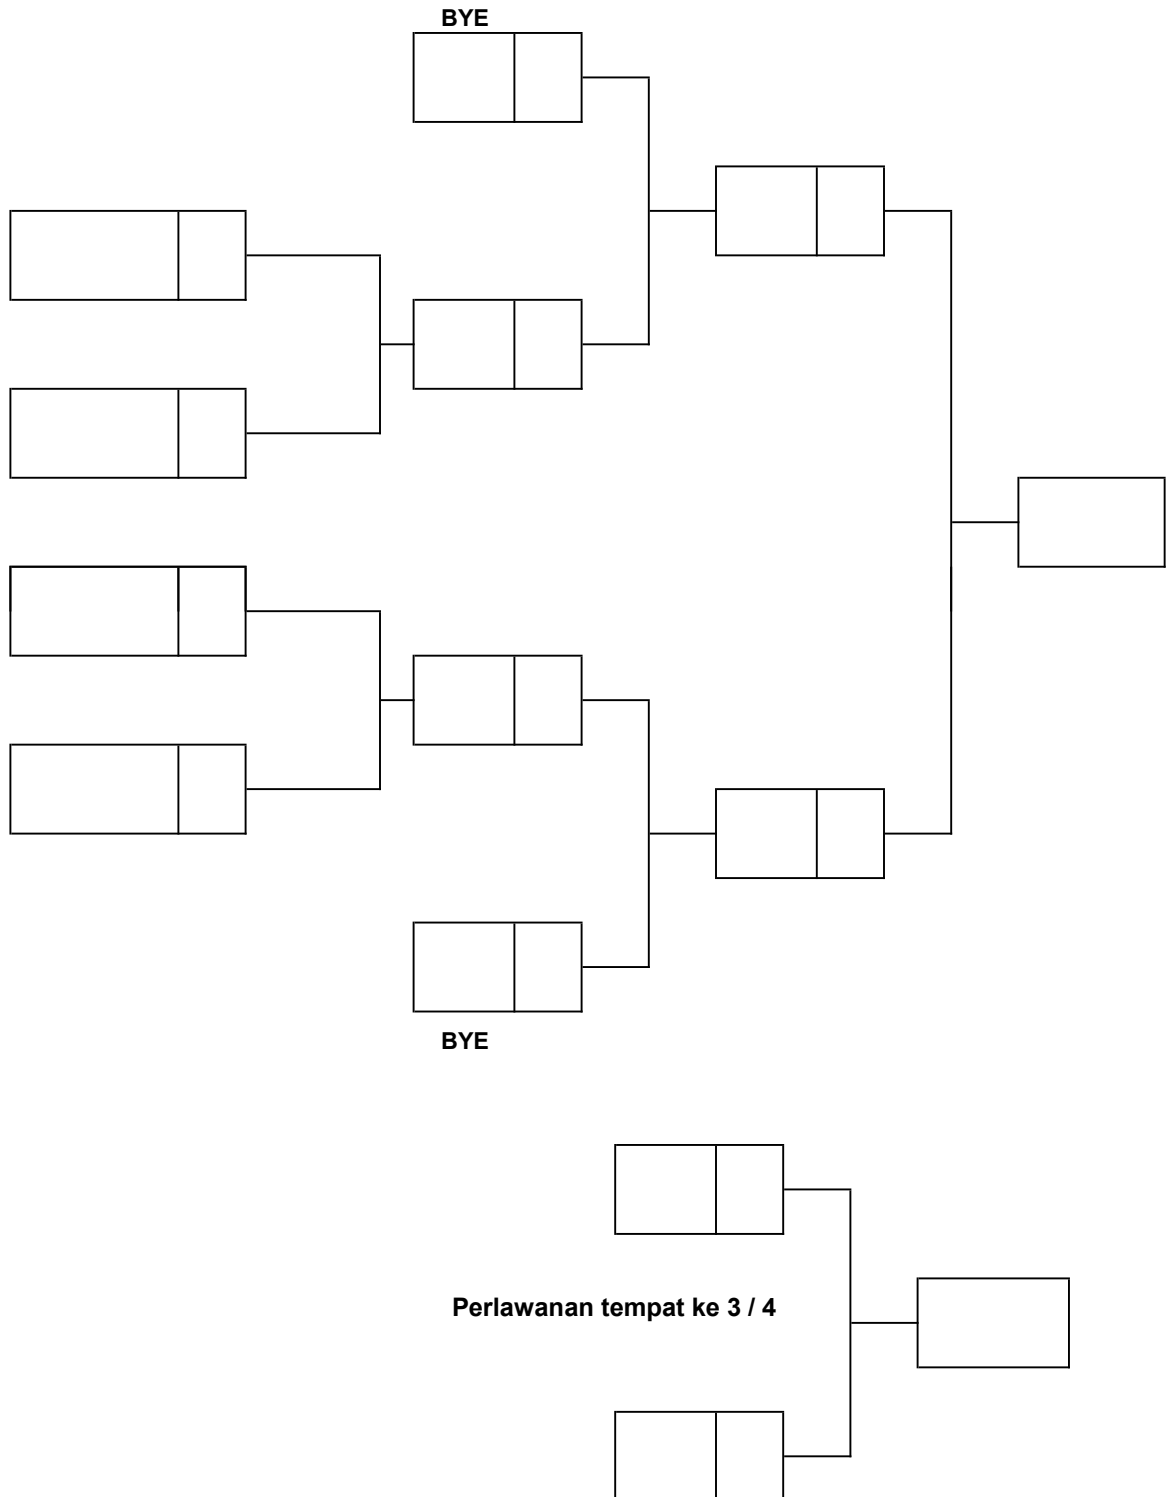

PUSINGAN AWAL									
TARIKH	MASA	KOD		PERLAWANAN					
				PASUKAN	SKOR	vs	SKOR	PASUKAN	DIAMOND
8.11.2016 (SELASA)	8.00 PG	S ( L )	01	UPSI		lwn		UPM	A
		S ( W )	02	UiTM		lwn		UPM	B
		S ( L )	03	UUM		lwn		UKM	C
	9.45 PG	S ( W )	04	UM		lwn		UPSI	A
		S ( L )	05	UTHM		lwn		UiTM	B
		S ( W )	06	UTHM		lwn		UNIMAP	C
	11.30 PG	S ( L )	07	UNIMAP		lwn		UMT	A
9.11.2016 (RABU)	8.00 PG	S ( L )	08	UTHM		lwn		UNIMAP	A
		S ( W )	09	UNIMAP		lwn		USM	B
		S ( L )	10	UiTM		lwn		UMT	C
	9.45 PG	S ( W )	11	UPSI		lwn		UMT	A
		S ( L )	12	UKM		lwn		UM	B
		S ( W )	13	UPM		lwn		UUM	C
	11.30 PG	S ( L )	14	UPM		lwn		UTeM	A
10.11.2016 (KHAMIS)	8.00 PG	S ( L )	15	UTeM		lwn		UPSI	A
		S ( W )	16	UMT		lwn		UM	B
		S ( L )	17	UMT		lwn		UTHM	C
	9.45 PG	S ( W )	18	UUM		lwn		UiTM	A
		S ( L )	19	UNIMAP		lwn		UiTM	B
		S ( W )	20	USM		lwn		UTHM	C
	11.30 PG	S ( L )	21	UM		lwn		UUM	A

**S ( L )**    **SOFTBALL LELAKI**

**S ( W )**    **SOFTBALL WANITA**

SUKU AKHIR										
11.11.2016 (JUMAAT)	8.00 PG	<b>S (L)</b>	22			lwn			A	
		S ( W )	23			lwn			B	
	9.45 PG	<b>S (L)</b>	24			lwn			A	
		S ( W )	25			lwn			B	
SEPARUH AKHIR										
12.11.2016 (SABTU)	8.00 PG	<b>S (L)</b>	26			lwn			A	
		S ( W )	27			lwn			B	
	9.45 PG	<b>S (L)</b>	28			lwn			A	
		S ( W )	29			lwn			B	
TEMPAT KE 3/4										
13.11.2016 (AHAD)	8.00 PG	<b>S (L)</b>	30			lwn			A	
		S ( W )	31			lwn			B	
	AKHIR									
	9.45 PG	<b>S (L)</b>	32			lwn			A	
S ( W )		33			lwn			B		

<b>S ( L )</b>	<b>SOFTBALL LELAKI</b>
----------------	------------------------

<b>S ( W )</b>	<b>SOFTBALL WANITA</b>
----------------	------------------------

# JADUAL PUSINGAN KEDUA (KALAH MATI) SOFTBALL LELAKI

SUKU AKHIR

11.11.2016

SEPARUH AKHIR

12.11.2016

AKHIR

13.11.2016