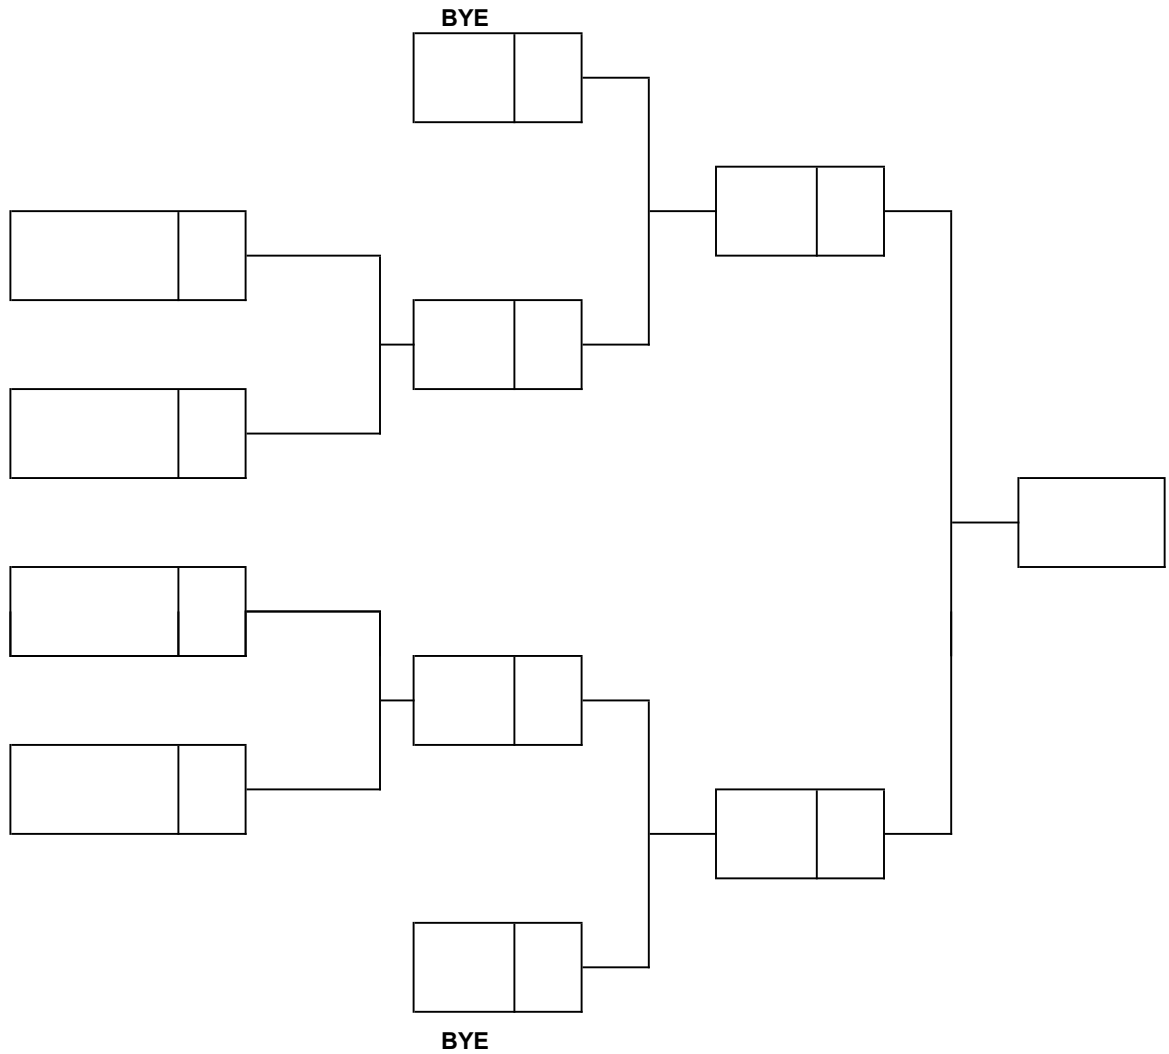

PUSINGAN AWAL									
TARIKH	MASA	KOD		PERLAWANAN					
				PASUKAN	SKOR	vs	SKOR	PASUKAN	DIAMOND
8.11.2016 (SELASA)	8.00 PG	S ( L )	01	UPSI		lwn		UPM	A
		S ( W )	02	UiTM		lwn		UPM	B
		S ( L )	03	UUM		lwn		UKM	C
	9.45 PG	S ( W )	04	UM		lwn		UPSI	A
		S ( L )	05	UTHM		lwn		UiTM	B
		S ( W )	06	UTHM		lwn		UNIMAP	C
	11.30 PG	S ( L )	07	UNIMAP		lwn		UMT	A
9.11.2016 (RABU)	8.00 PG	S ( L )	08	UTHM		lwn		UNIMAP	A
		S ( W )	09	UNIMAP		lwn		USM	B
		S ( L )	10	UiTM		lwn		UMT	C
	9.45 PG	S ( W )	11	UPSI		lwn		UMT	A
		S ( L )	12	UKM		lwn		UM	B
		S ( W )	13	UPM		lwn		UUM	C
	11.30 PG	S ( L )	14	UPM		lwn		UTeM	A
10.11.2016 (KHAMIS)	8.00 PG	S ( L )	15	UTeM		lwn		UPSI	A
		S ( W )	16	UMT		lwn		UM	B
		S ( L )	17	UMT		lwn		UTHM	C
	9.45 PG	S ( W )	18	UUM		lwn		UiTM	A
		S ( L )	19	UNIMAP		lwn		UiTM	B
		S ( W )	20	USM		lwn		UTHM	C
	11.30 PG	S ( L )	21	UM		lwn		UUM	A

<b>S ( L )</b>	<b>SOFTBALL LELAKI</b>
----------------	------------------------

<b>S ( W )</b>	<b>SOFTBALL WANITA</b>
----------------	------------------------

# JADUAL PUSINGAN KEDUA (KALAH MATI) SOFTBALL LELAKI

SUKU AKHIR

11.11.2016

SEPARUH AKHIR

12.11.2016

AKHIR

13.11.2016

# JADUAL PUSINGAN KEDUA (KALAH MATI) SOFTBALL WANITA

SUKU AKHIR

11.11.2016

SEPARUH AKHIR

12.11.2016

AKHIR

13.11.2016

Perlawanan tempat ke 3 / 4