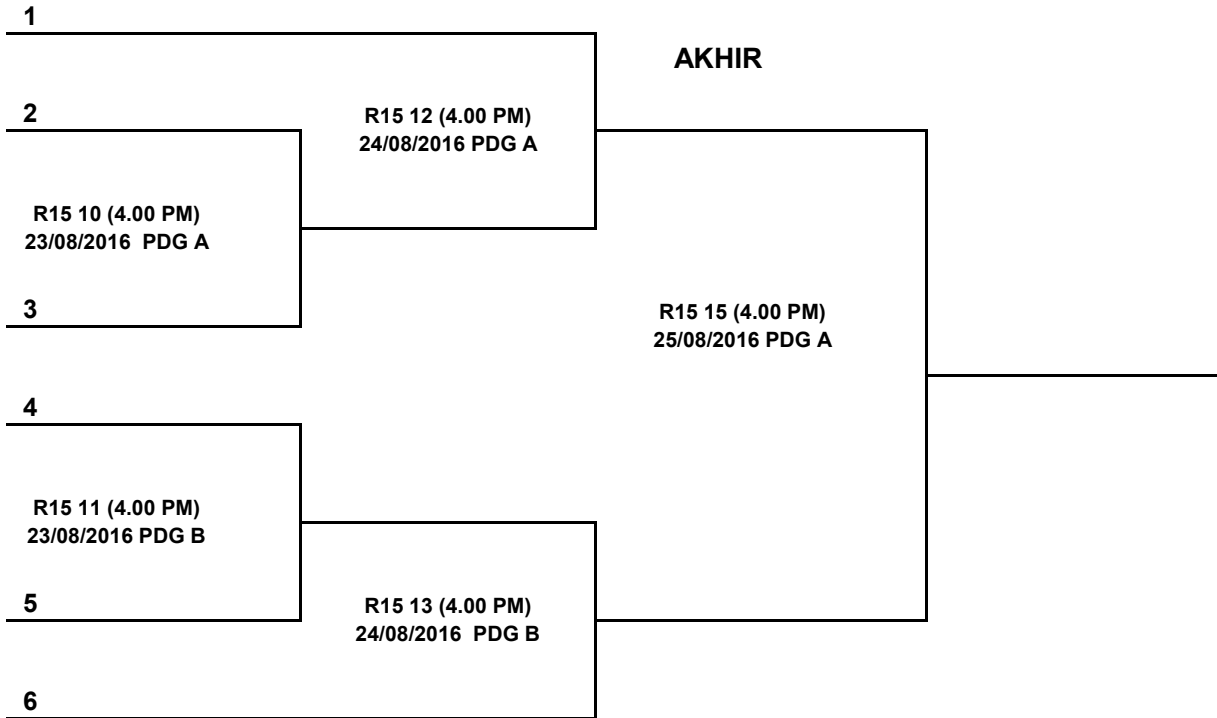

# KARNIVAL SUKAN MASUM FASA 1 UNISZA

20 HINGGA 27 OGOS 2016

PADANG SEKOLAH MENENGAH TEKNIK TERENGGANU  
UNIVERSITI SULTAN ZAINAL ABIDIN (UnISZA)

## RAGBI 15'S

KUMPULAN A		KUMPULAN B		KUMPULAN C	
A1	UPM	B1	UiTM	C1	UTM
A2	UTHM	B2	UMK	C2	IIUM
A3	UKM	B3	UTeM	C3	UNISZA

PUSINGAN AWAL									
TARIKH	MASA	KOD		PERLAWANAN					
				PASUKAN	SKOR	vs	SKOR	PASUKAN	PADANG
AHAD 21/08/2016	3.00 PM	R15	01	UTM		LWN		UNISZA	A
	4.45 PM	R15	02	UiTM		LWN		UTeM	B
	4.45 PM	R15	03	UPM		LWN		UKM	A
ISNIN 22/08/2016	3.00 PM	R15	04	UNISZA		LWN		IIUM	A
	4.45 PM	R15	05	UTeM		LWN		UMK	B
	4.45 PM	R15	06	UKM		LWN		UTHM	A
SELASA 23/08/2016	3.00 PM	R15	07	IIUM		LWN		UTM	A
	4.45 PM	R15	08	UMK		LWN		UiTM	B
	4.45 PM	R15	09	UTHM		LWN		UPM	A
SUKU AKHIR									
RABU 24/08/2016	4.00 PM	R15	10	UNDIAN		LWN		UNDIAN	A
	4.00 PM	R15	11	UNDIAN		LWN		UNDIAN	B
SEPARUH AKHIR									
KHAMIS 25/08/2016	4.00 PM	R15	12	BYE (1)		LWN		MENANG 10	A
	4.00 PM	R15	13	MENANG 11		LWN		BYE (6)	B
JUMAAT 26/08/2016	TEMPAT KE 3/4								
	8.30 AM	R15	14	KALAH 12		LWN		KALAH 13	A
	AKHIR								
	4.00 PM	R15	15	MENANG 12		LWN		MENANG 13	A
6.00 PM	MAJLIS PENYAMPAIAN HADIAH								

## SUKU AKHIR

### SEPARUH AKHIR CUP