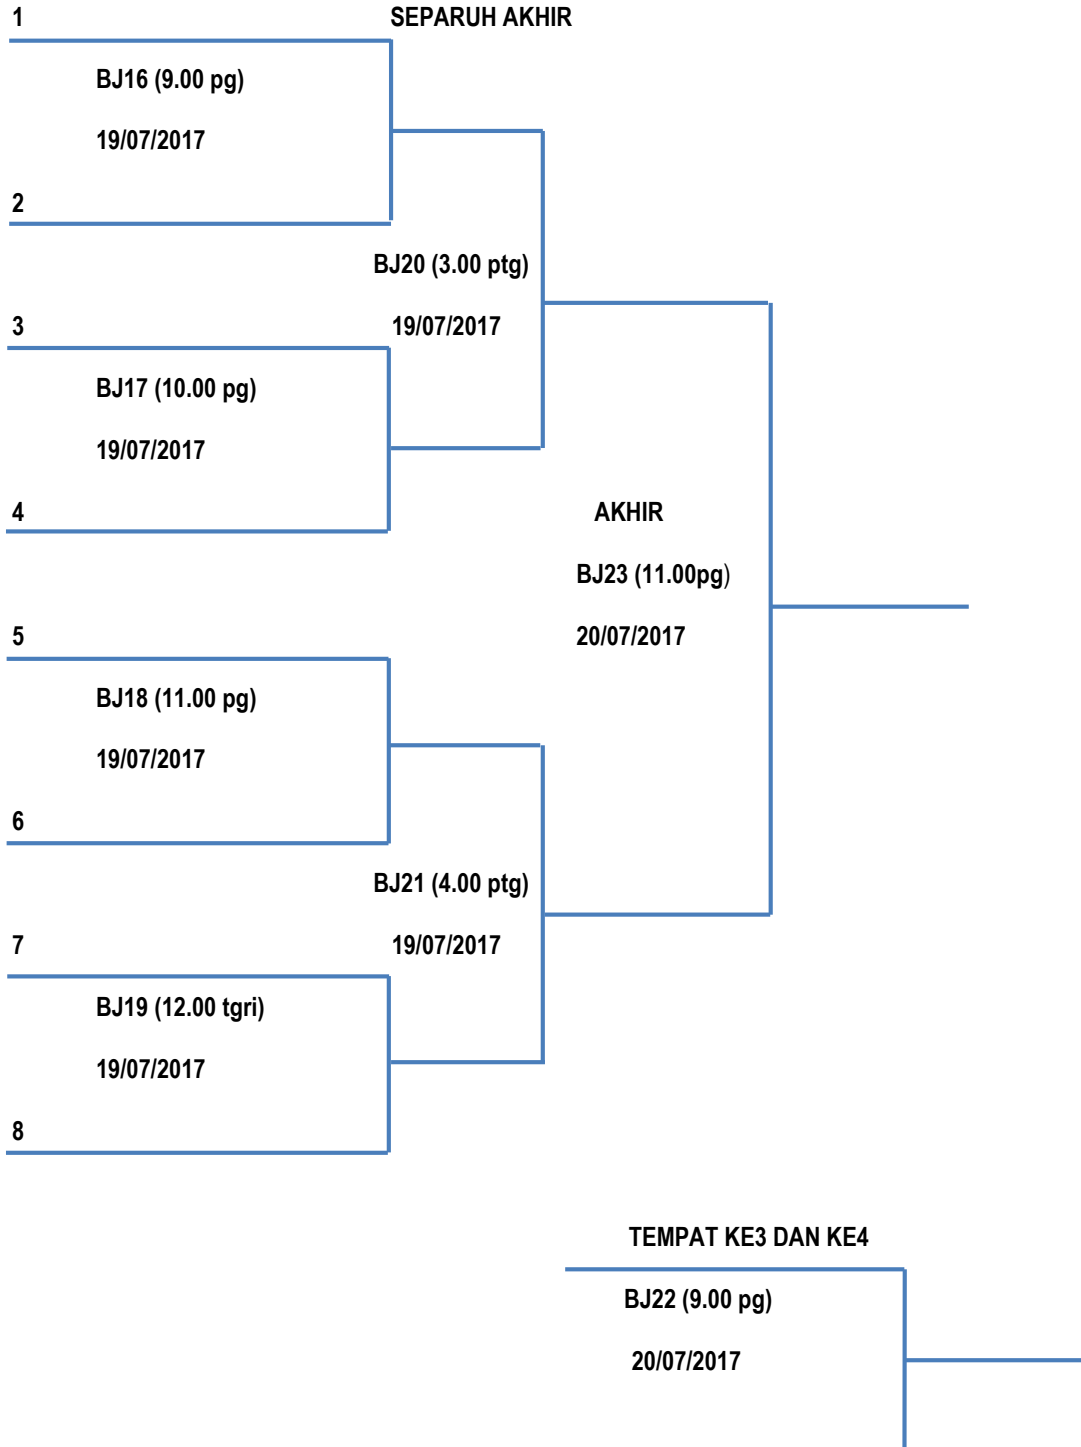

KARNIVAL SUKAN MASUM
UNIVERSITI KEBANGSAAN MALAYSIA (UKM)
8 – 22 JULAI 2017

BOLA JARING

SUKU AKHIR