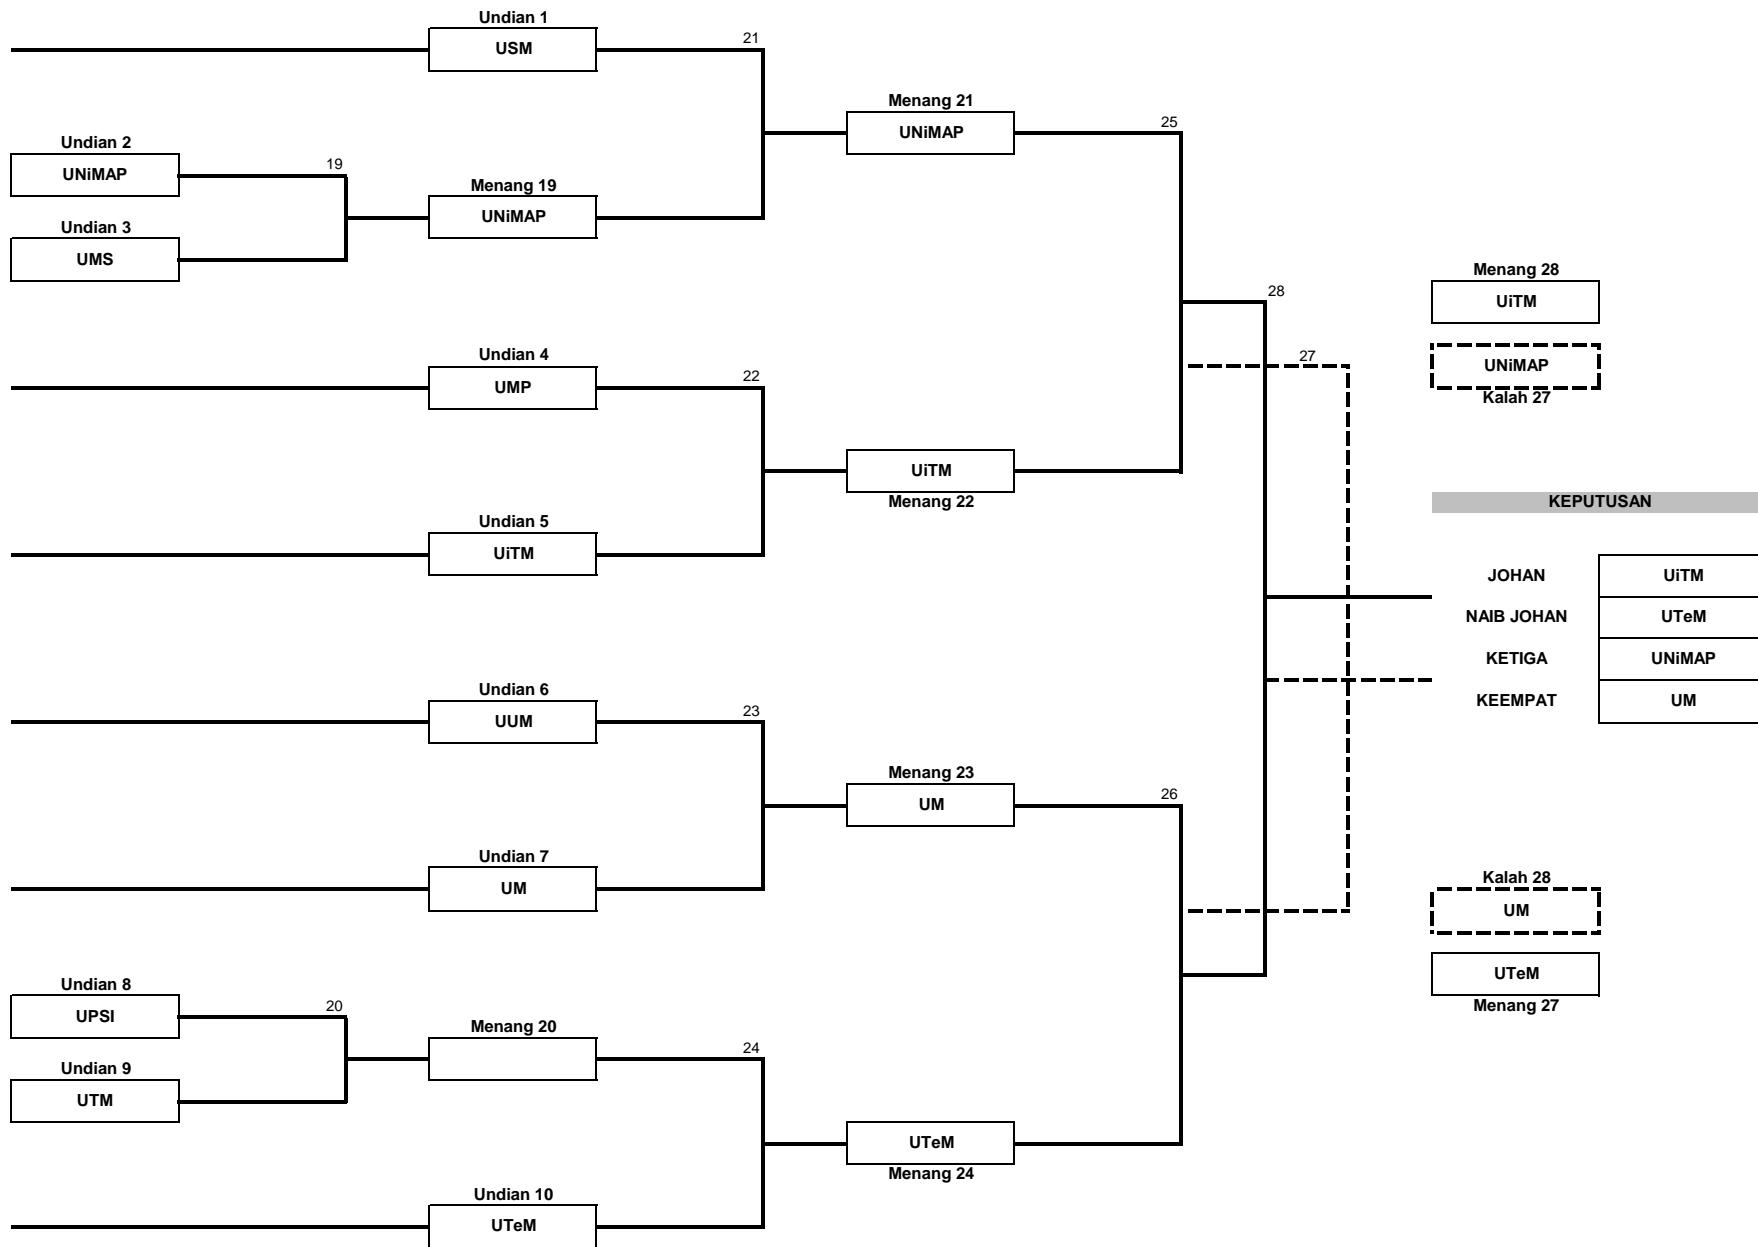

KARNIVAL SUKAN MASUM (FASA 1) UNIVERSITI MALAYSIA PAHANG 24 - 25 JULAI 2019

BOLA KERANJANG LELAKI

TARIKH : 24 HINGGA 25 JULAI 2019
VENUE : GELANGGANG BERBUMBUNG UMP KAMPUS GAMBANG

KUMPULAN A		KUMPULAN B		KUMPULAN C		KUMPULAN D		KUMPULAN E	
A1	USM	B1	UNIMAS	C1	UiTM	D1	UTeM	E1	UPNM
A2	UPSI	B2	UMS	C2	UTHM	D2	UPM	E2	UM
A3	USIM	B3	UUM	C3	UTM	D3	UMP	E3	UniMAP
								E4	UMT

PUSINGAN AWAL											
TARIKH	MASA	KOD	PERLAWANAN						GLG		
			PASUKAN	SKOR	vs	SKOR	PASUKAN				
24/07/19 RABU	8.30 AM	BK 01	A2	UPSI	13	LWN	11	A3	USIM	1	
	9.00 AM	BK 02	B2	UMS	10	LWN	13	B3	UUM	1	
	9.30 AM	BK 03	C2	UTHM	10	LWN	15	C3	UTM	1	
	10.00 AM	BK 04	D2	UPM	10	LWN	18	D3	UMP	1	
	10.30 AM	BK 05	E1	UPNM	6	LWN	14	E2	UM	1	
	11.00 AM	BK 06	E3	UniMAP	15	LWN	4	E4	UMT	1	
	11.30 AM	BK 07	A1	USM	18	LWN	8	A2	UPSI	1	
	12.00 PM	BK 08	B1	UNIMAS	9	LWN	11	B2	UMS	1	
	12.30 PM	BK 09	C1	UiTM	15	LWN	9	C2	UTHM	1	
	2.30 PM	BK 10	D1	UTeM	11	LWN	6	D2	UPM	1	
	3.00 PM	BK 11	E1	UPNM	11	LWN	13	E3	UniMAP	1	
	3.30 PM	BK 12	E2	UM	15	LWN	9	E4	UMT	1	
	4.00 PM	BK 13	A1	USM	11	LWN	6	A3	USIM	1	
	4.15 PM	BK 14	B1	UNIMAS	9	LWN	13	B3	UUM	1	
	4.30 PM	BK 15	C1	UiTM	14	LWN	10	C3	UTM	1	
	4.45 PM	BK 16	D1	UTeM	11	LWN	6	D3	UMP	1	
	5.00 PM	BK 17	E1	UPNM	9	LWN	17	E4	UMT	1	
	5.15 PM	BK 18	E2	UM	20	LWN	16	E3	UniMAP	1	
PUSINGAN KE 2											
25/07/19 KHAMIS	8.30 AM	BK 19	UNiMAP		11	LWN	9	UMS		1	
	8.45 AM	BK 20	UPSI		14	LWN	11	UTM		1	
	SUKU AKHIR										
	10.00 AM	BK 21	USM		13	LWN	17	UNiMAP		1	
	10.30 AM	BK 22	UMP		8	LWN	13	UiTM		1	
	11.00 AM	BK 23	UUM		10	LWN	12	UMS		1	
	11.30AM	BK 24	UPSI		14	LWN	21	UTeM		1	
	SEPARUH AKHIR										
	2.00 PM	BK 25	UNiMAP		7	LWN	11	UiTM		1	
	2.30 PM	BK 26	UM		11	LWN	13	UTeM		1	
	TEMPAT 3/4										
	4.00 PM	BK 27	UNiMAP		19	LWN	17	UM		1	
	AKHIR										
	4.30 PM	BK 28	UiTM		13	LWN	11	UTeM		1	